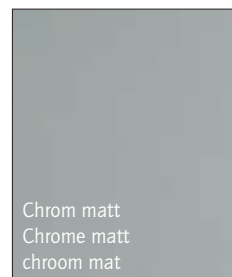

Greifraumprofile · Spatial handle profile · Verzonken profielgrepen