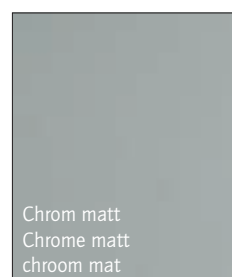

Sockelfüße · Base elements · Hoeksokkels