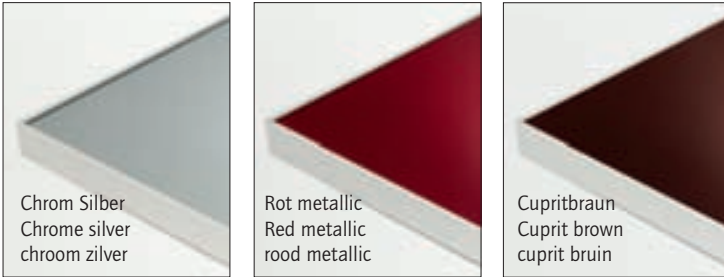

Glastüren · Glass doors · Glasdeuren

*Die Glasschiebetüren sind nicht in Klarglas und Weiß satiniert erhältlich.
*The glass sliding doors are not available in clear glass and white satinised.
*De glazen schuifdeuren zijn niet in helder en gepareld wit glas verkrijgbaar.

Glasoberböden Glass top shelves Glazen topbladen

Greifraumprofile · Spatial handle profile · Verzonken profielgrepen

Sockelfüße · Base elements · Hoeksokkels

Voldekore · Full decors · Voldecors

Furnier · Veneers · Fineer