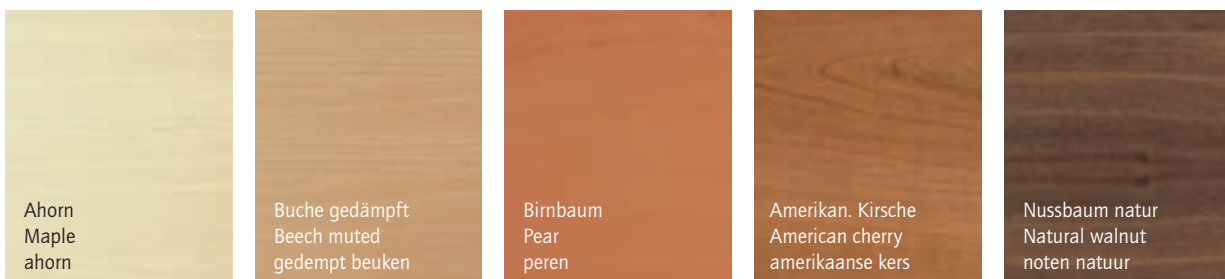

Glastüren · Glass doors · Glasdeuren

*Die Glasschiebetüren sind nicht in Klarglas und Weiß satiniert erhältlich.
*The glass sliding doors are not available in clear glass and white satinised.
*De glazen schuifdeuren zijn niet in helder en gepareld wit glas verkrijgbaar.

Glasoberböden Glass top shelves Glazen topbladen

Greifraumprofile · Spatial handle profile · Verzonken profielgrepen

Sockelfüße · Base elements · Hoeksokkels

Voldekore · Full decors · Voldecors

Furnier · Veneers · Fineer

Erfahrungsgemäß können Druckfarben nicht die Brillanz der Dekor- und Gestellfarben wiedergeben. Gern wird Ihr Händler Ihnen Originalmuster vorlegen.

Experience has shown that the printed colors cannot reflect the brilliancy of the decoration and frame colors. Your dealer will be happy to present original samples.

Uit ervaringen blijkt dat de afgedrukte kleuren de brilliancy van decor- en onderstelkleuren niet volledig weergeven. Uw dealer toont u graag de originele kleuren.