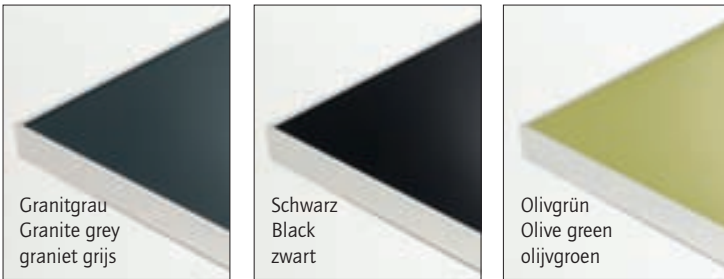

Glastüren · Glass doors · Glasdeuren

*Die Glasschiebetüren sind nicht in Klarglas und Weiß satiniert erhältlich.
*The glass sliding doors are not available in clear glass and white satinised.
*De glazen schuifdeuren zijn niet in helder en gepareld wit glas verkrijgbaar.

Glasoberböden Glass top shelves Glazen topbladen

Greifraumprofile · Spatial handle profile · Verzonken profielgrepen

Sockelfüße · Base elements · Hoeksokkels

Voldekore · Full decors · Voldecors

Furnier · Veneers · Fineer