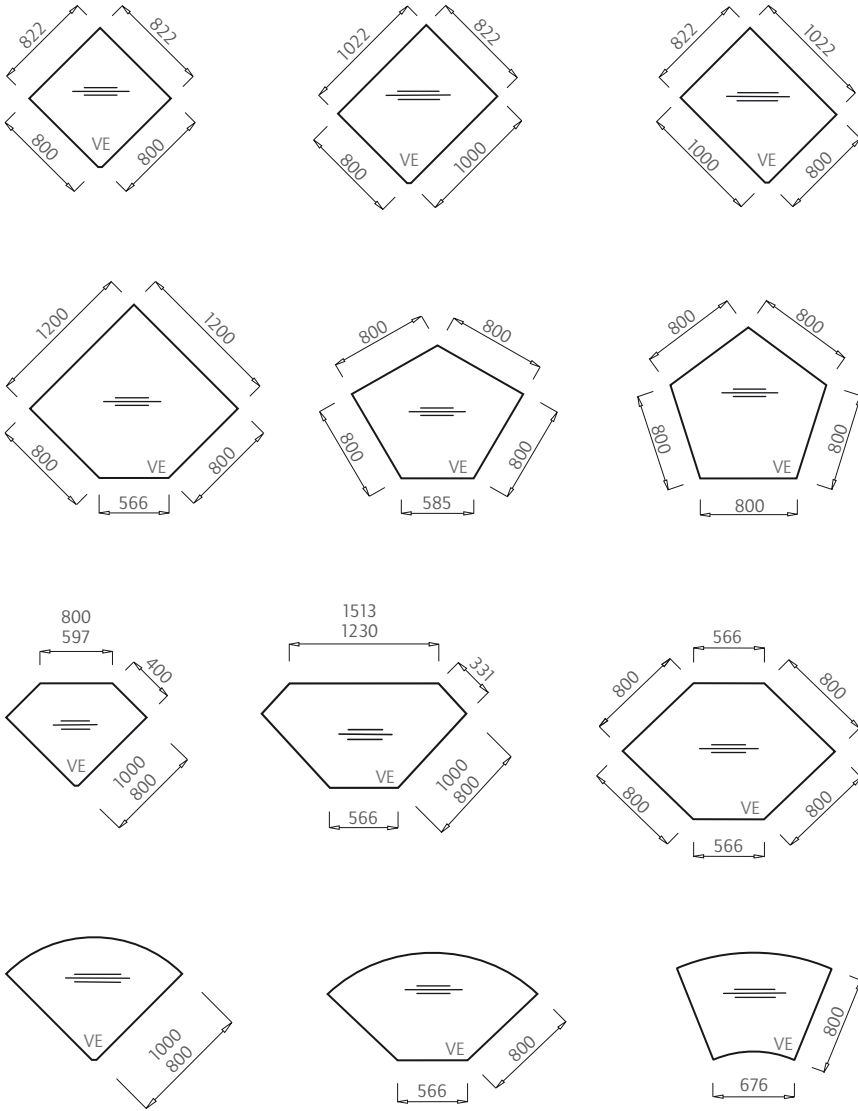

Verkettungselemente · Chain elements · Koppellementen