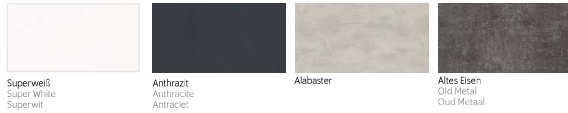

Dekorspiegel und Küchenarbeitsplatten